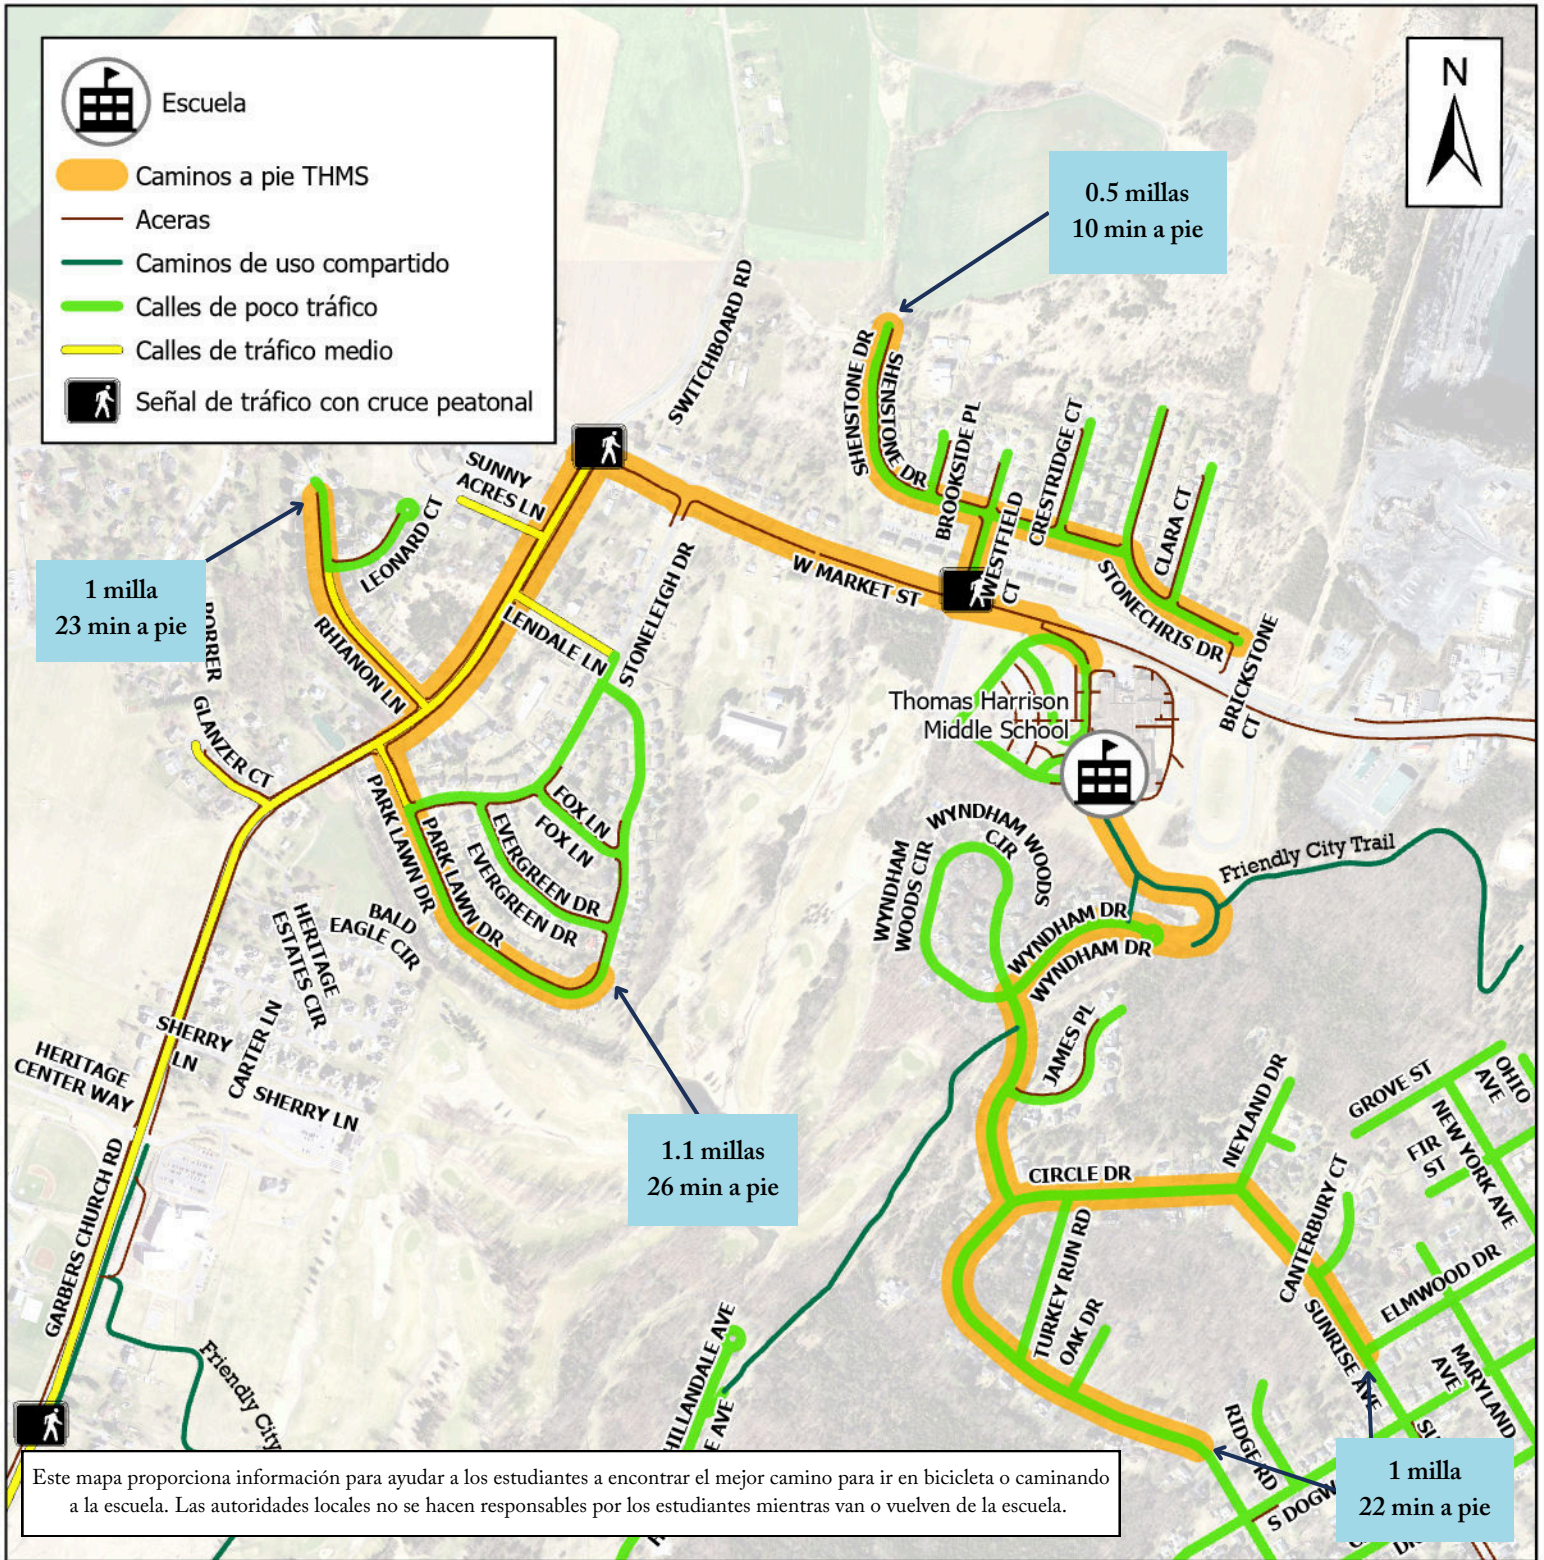

CAMINOS RECOMENDADOS PARA IR A LA ESCUELA

THOMAS HARRISON MIDDLE SCHOOL: A PIE

CITY OF HARRISONBURG
PUBLIC WORKS

CONSEJOS PRÁCTICOS A LA HORA DE IR A LA ESCUELA CAMINANDO O EN BICICLETA.

1. Conozca el camino de antemano: evalúe el trayecto para conocer la mejor manera de llegar a la escuela. Los caminos varían según el terreno, las colinas y la comodidad, así que considere si es mejor ir en bicicleta o caminando. Sea un modelo a seguir que va caminando o en bicicleta al seguir prácticas y procedimientos seguros.
2. Considere organizar o unirse a un grupo en su vecindario para ir caminando o en bicicleta a la escuela para más seguridad, supervisión y diversión.
3. Para obtener más consejos, visite www.harrisonburgva.gov/safe-routes-to-school

Escanee el código QR para proveer comentarios sobre el uso de este mapa y las rutas.