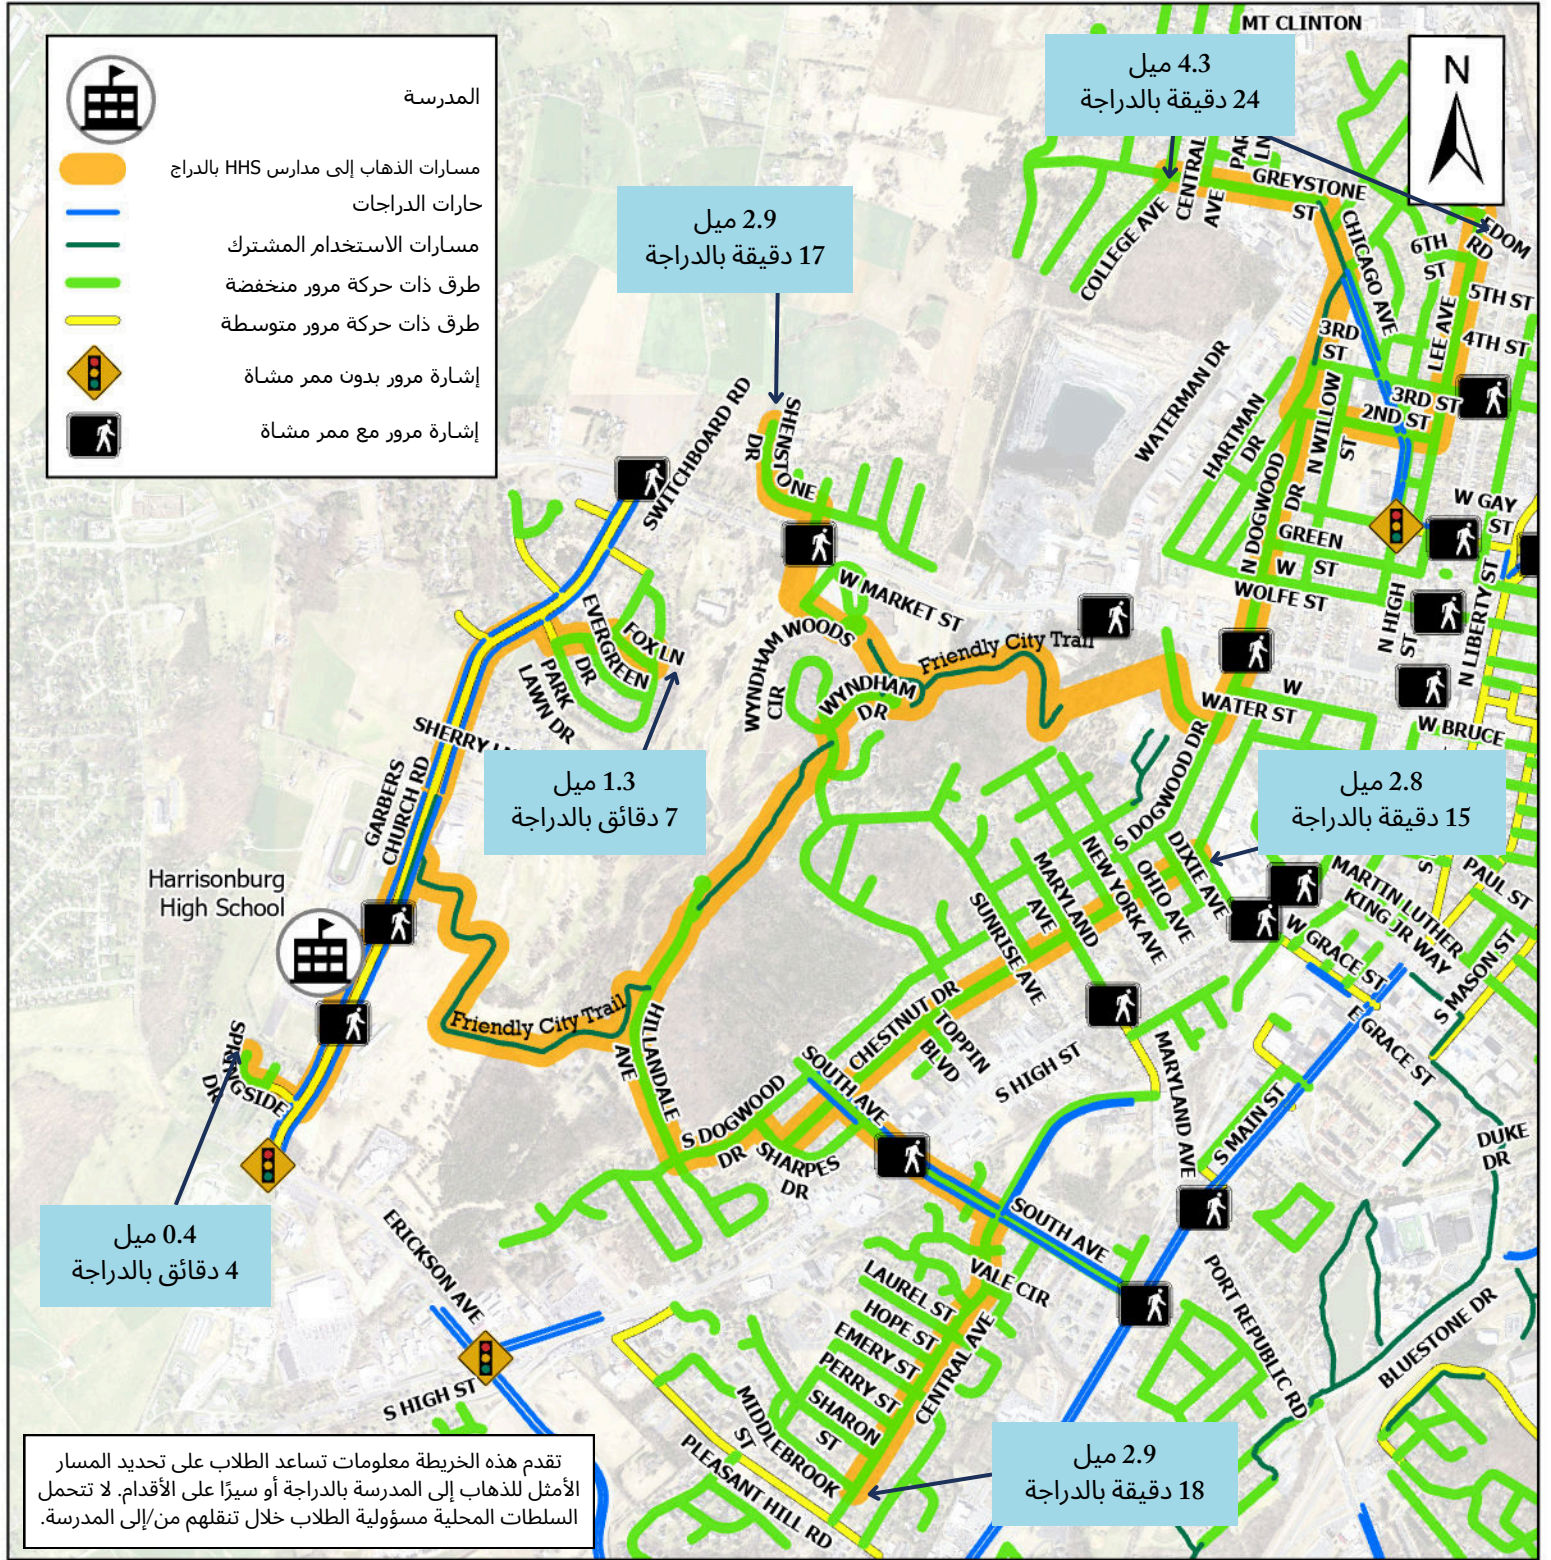

المسارات الموصى بها للذهاب إلى المدرسة مدرسة هاريسونبرغ الثانوية - خريطة الدراجات

CITY OF HARRISONBURG
PUBLIC WORKS

نصائح سريعة للذهاب إلى المدرسة بالدراجة أو سيرًا على الأقدام!

تعرف على المسار الذي ستسلكه مسبقًا - جرب المسار لتحديد أفضل وسيلة للذهاب إلى المدرسة. تختلف المسارات باختلاف التضاريس والتلال ومستوى الراحة، لذا يجب التفكير مليًا فيما إذا كان ركوب الدراجة أو السير على الأقدام هو الطريقة الأمثل. كن نموذجيًا يحتذى به في السير على الأقدام أو ركوب الدراجات عن طريق استيعاب الممارسات والإجراءات الآمنة.

ضع في اعتبارك تنظيم مسيرة مدرسية للسير على الأقدام/ركوب الدراجات أو المشاركة فيها وذلك بهدف الذهاب إلى المدرسة في الحي الذي تقطنه لتحقيق المزيد من الأمان والإشراف والمتعة!

لمزيد من النصائح، تفضل بزيارة الموقع www.harrisonburgva.gov/safe-routes-to-school

امسح رمز الاستجابة السريعة لتقديم ملاحظات حول استخدام هذه الخريطة والمسارات!