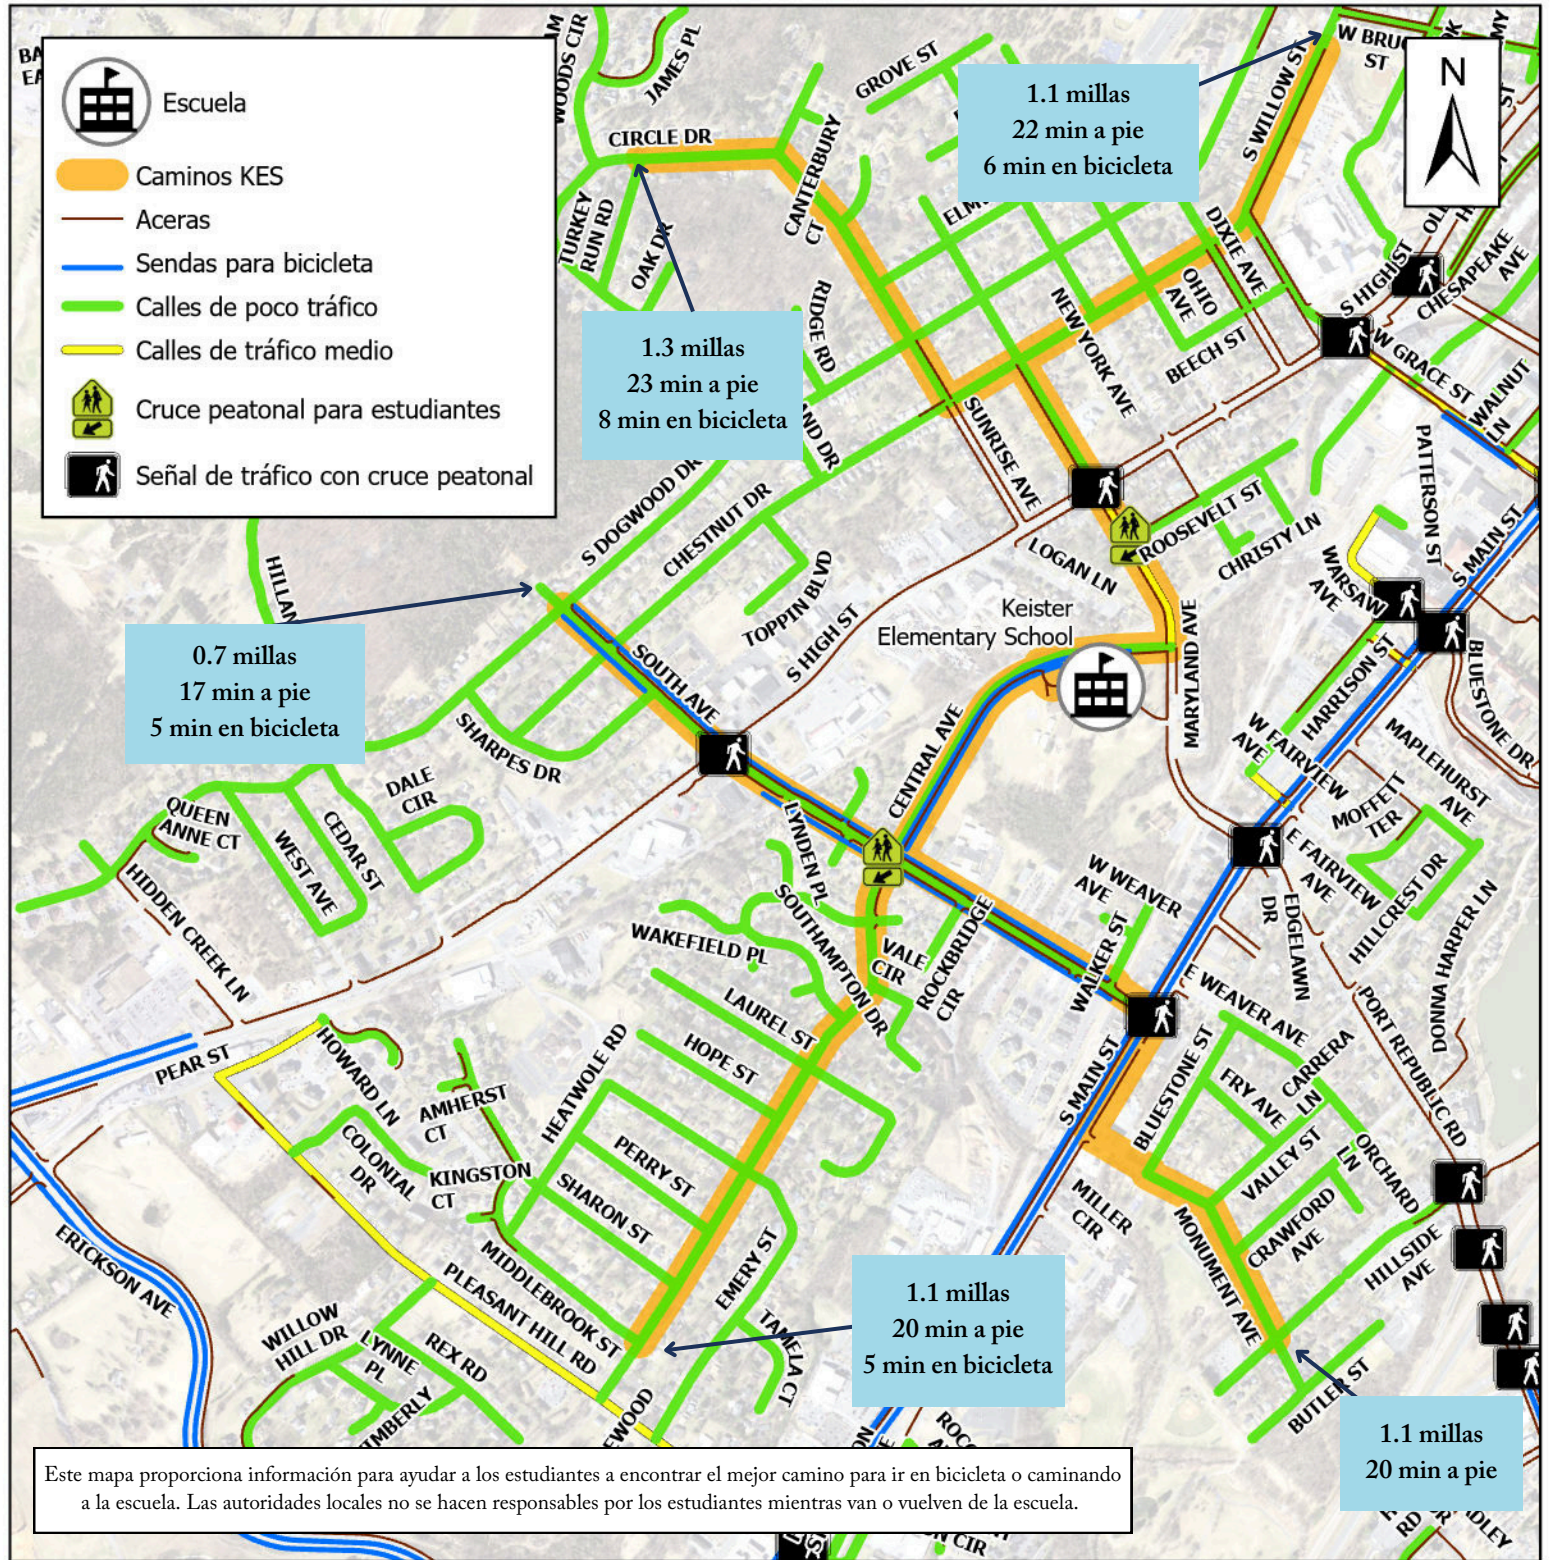

CAMINOS RECOMENDADOS PARA IR A LA ESCUELA

KEISTER ELEMENTARY SCHOOL

CONSEJOS PRÁCTICOS A LA HORA DE IR A LA ESCUELA CAMINANDO O EN BICICLETA.

1. Conozca el camino de antemano: evalúe el trayecto para conocer la mejor manera de llegar a la escuela. Los caminos varían según el terreno, las colinas y la comodidad, así que considere si es mejor ir en bicicleta o caminando. Sea un modelo a seguir que va caminando o en bicicleta al seguir prácticas y procedimientos seguros.
2. Considere organizar o unirse a un grupo en su vecindario para ir caminando o en bicicleta a la escuela para más seguridad, supervisión y diversión.
3. Para obtener más consejos, visite www.harrisonburgva.gov/safe-routes-to-school

Escanee el código QR para proveer comentarios sobre el uso de este mapa y las rutas.