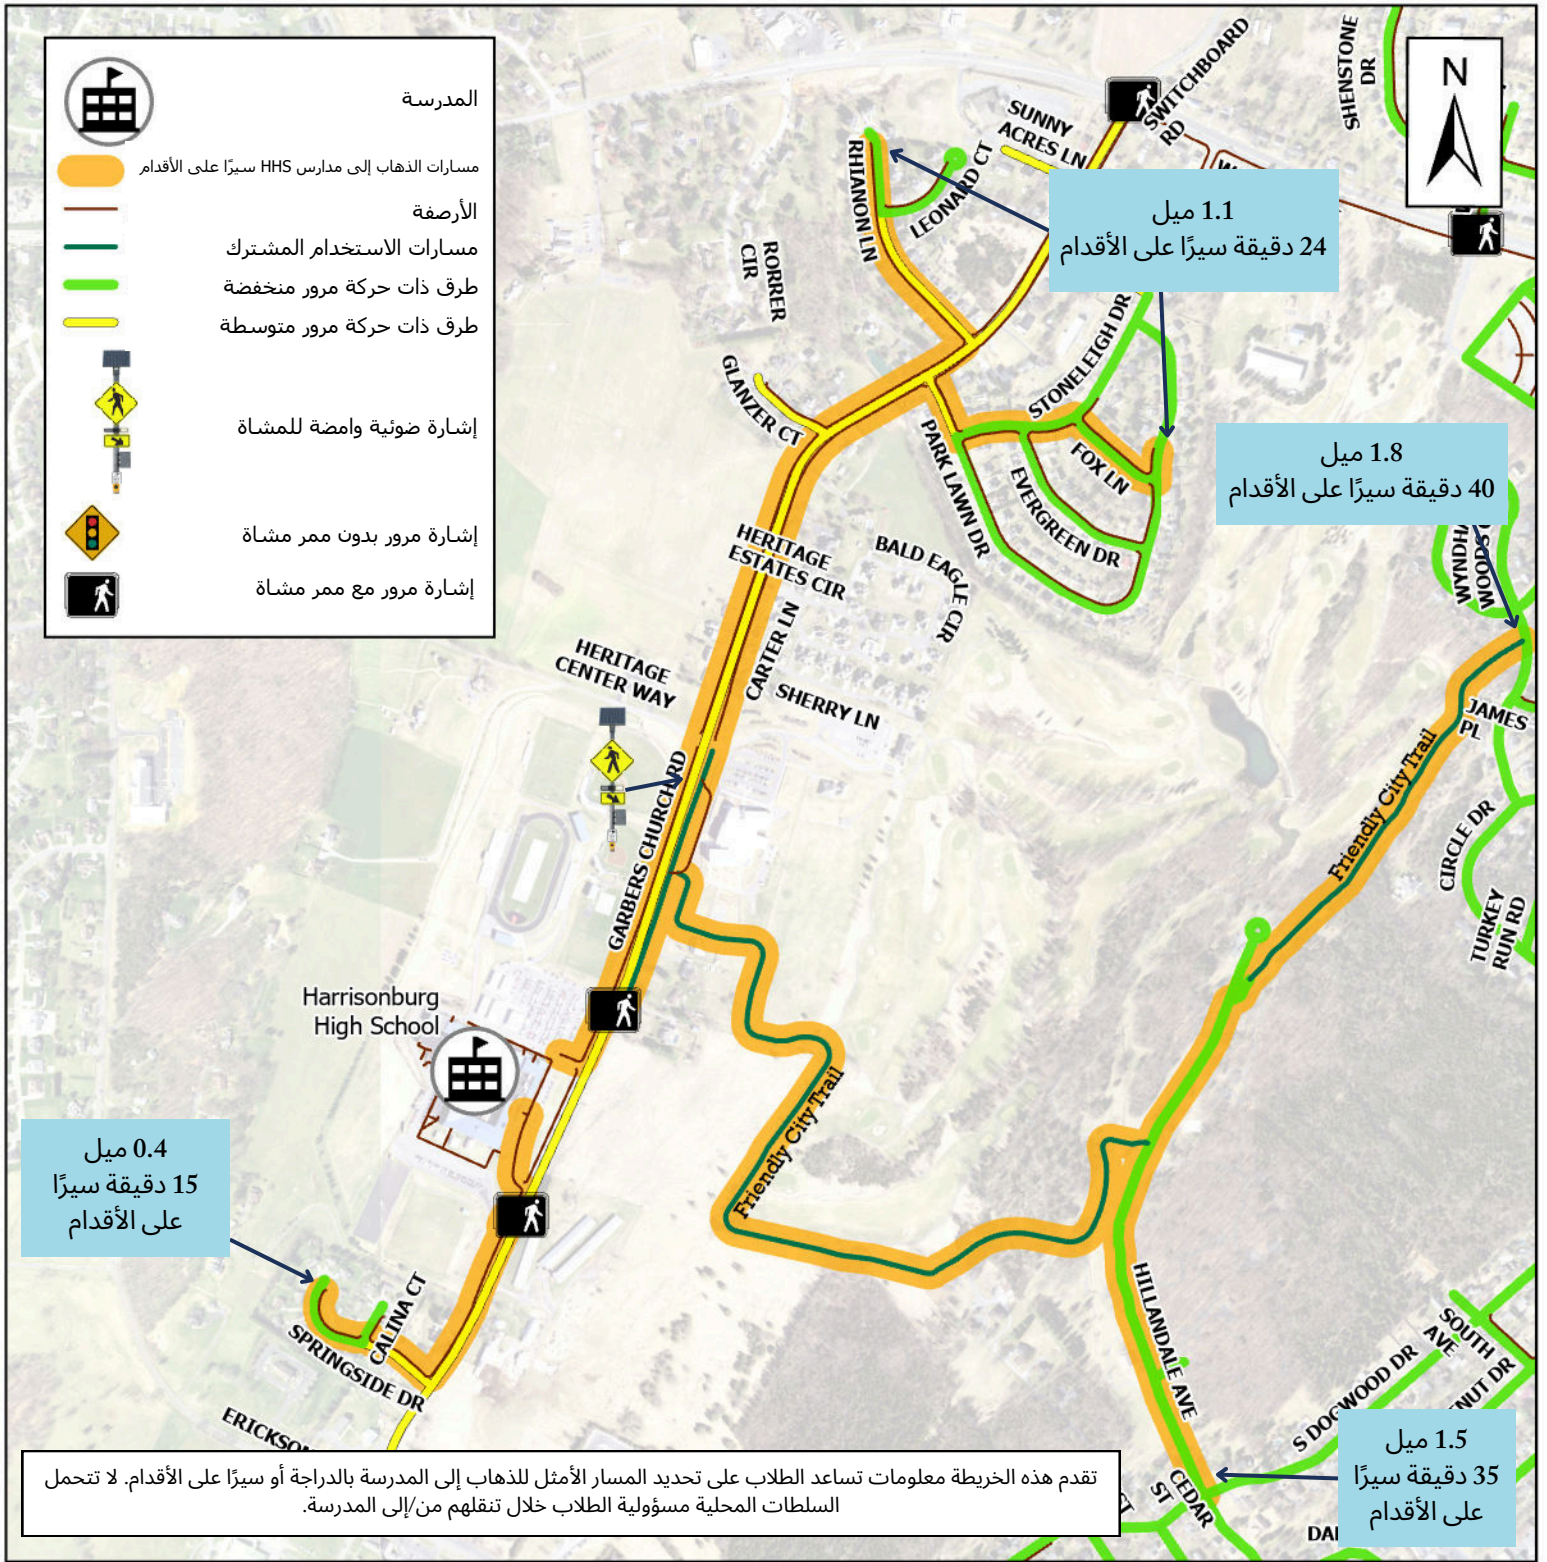

المسارات الموصى بها للذهاب إلى المدرسة مدرسة هاريسونبرغ الثانوية - خريطة السير على الأقدام

CITY OF HARRISONBURG
PUBLIC WORKS

نصائح سريعة للذهاب إلى المدرسة بالدراجة أو سيرًا على الأقدام!

تعرف على المسار الذي ستسلكه مسبقًا - جرب المسار لتحديد أفضل وسيلة للذهاب إلى المدرسة. تختلف المسارات باختلاف التضاريس والتلال ومستوى الراحة، لذا يجب التفكير مليًا فيما إذا كان ركوب الدراجة أو السير على الأقدام هو الطريقة الأمثل. كن نموذجًا يحتذى به في السير على الأقدام أو ركوب الدراجات عن طريق استيعاب الممارسات والإجراءات الآمنة. ضع في اعتبارك تنظيم مسيرة مدرسية للسير على الأقدام/ركوب الدراجات أو المشاركة فيها وذلك بهدف الذهاب إلى المدرسة في الحي الذي تقطنه لتحقيق المزيد من الأمان والإشراف والمتعة! للمزيد من النصائح، تفضل بزيارة الموقع www.harrisonburgva.gov/safe-routes-to-school

امسح رمز الاستجابة السريعة لتقديم ملاحظات حول استخدام هذه الخريطة والمسارات!