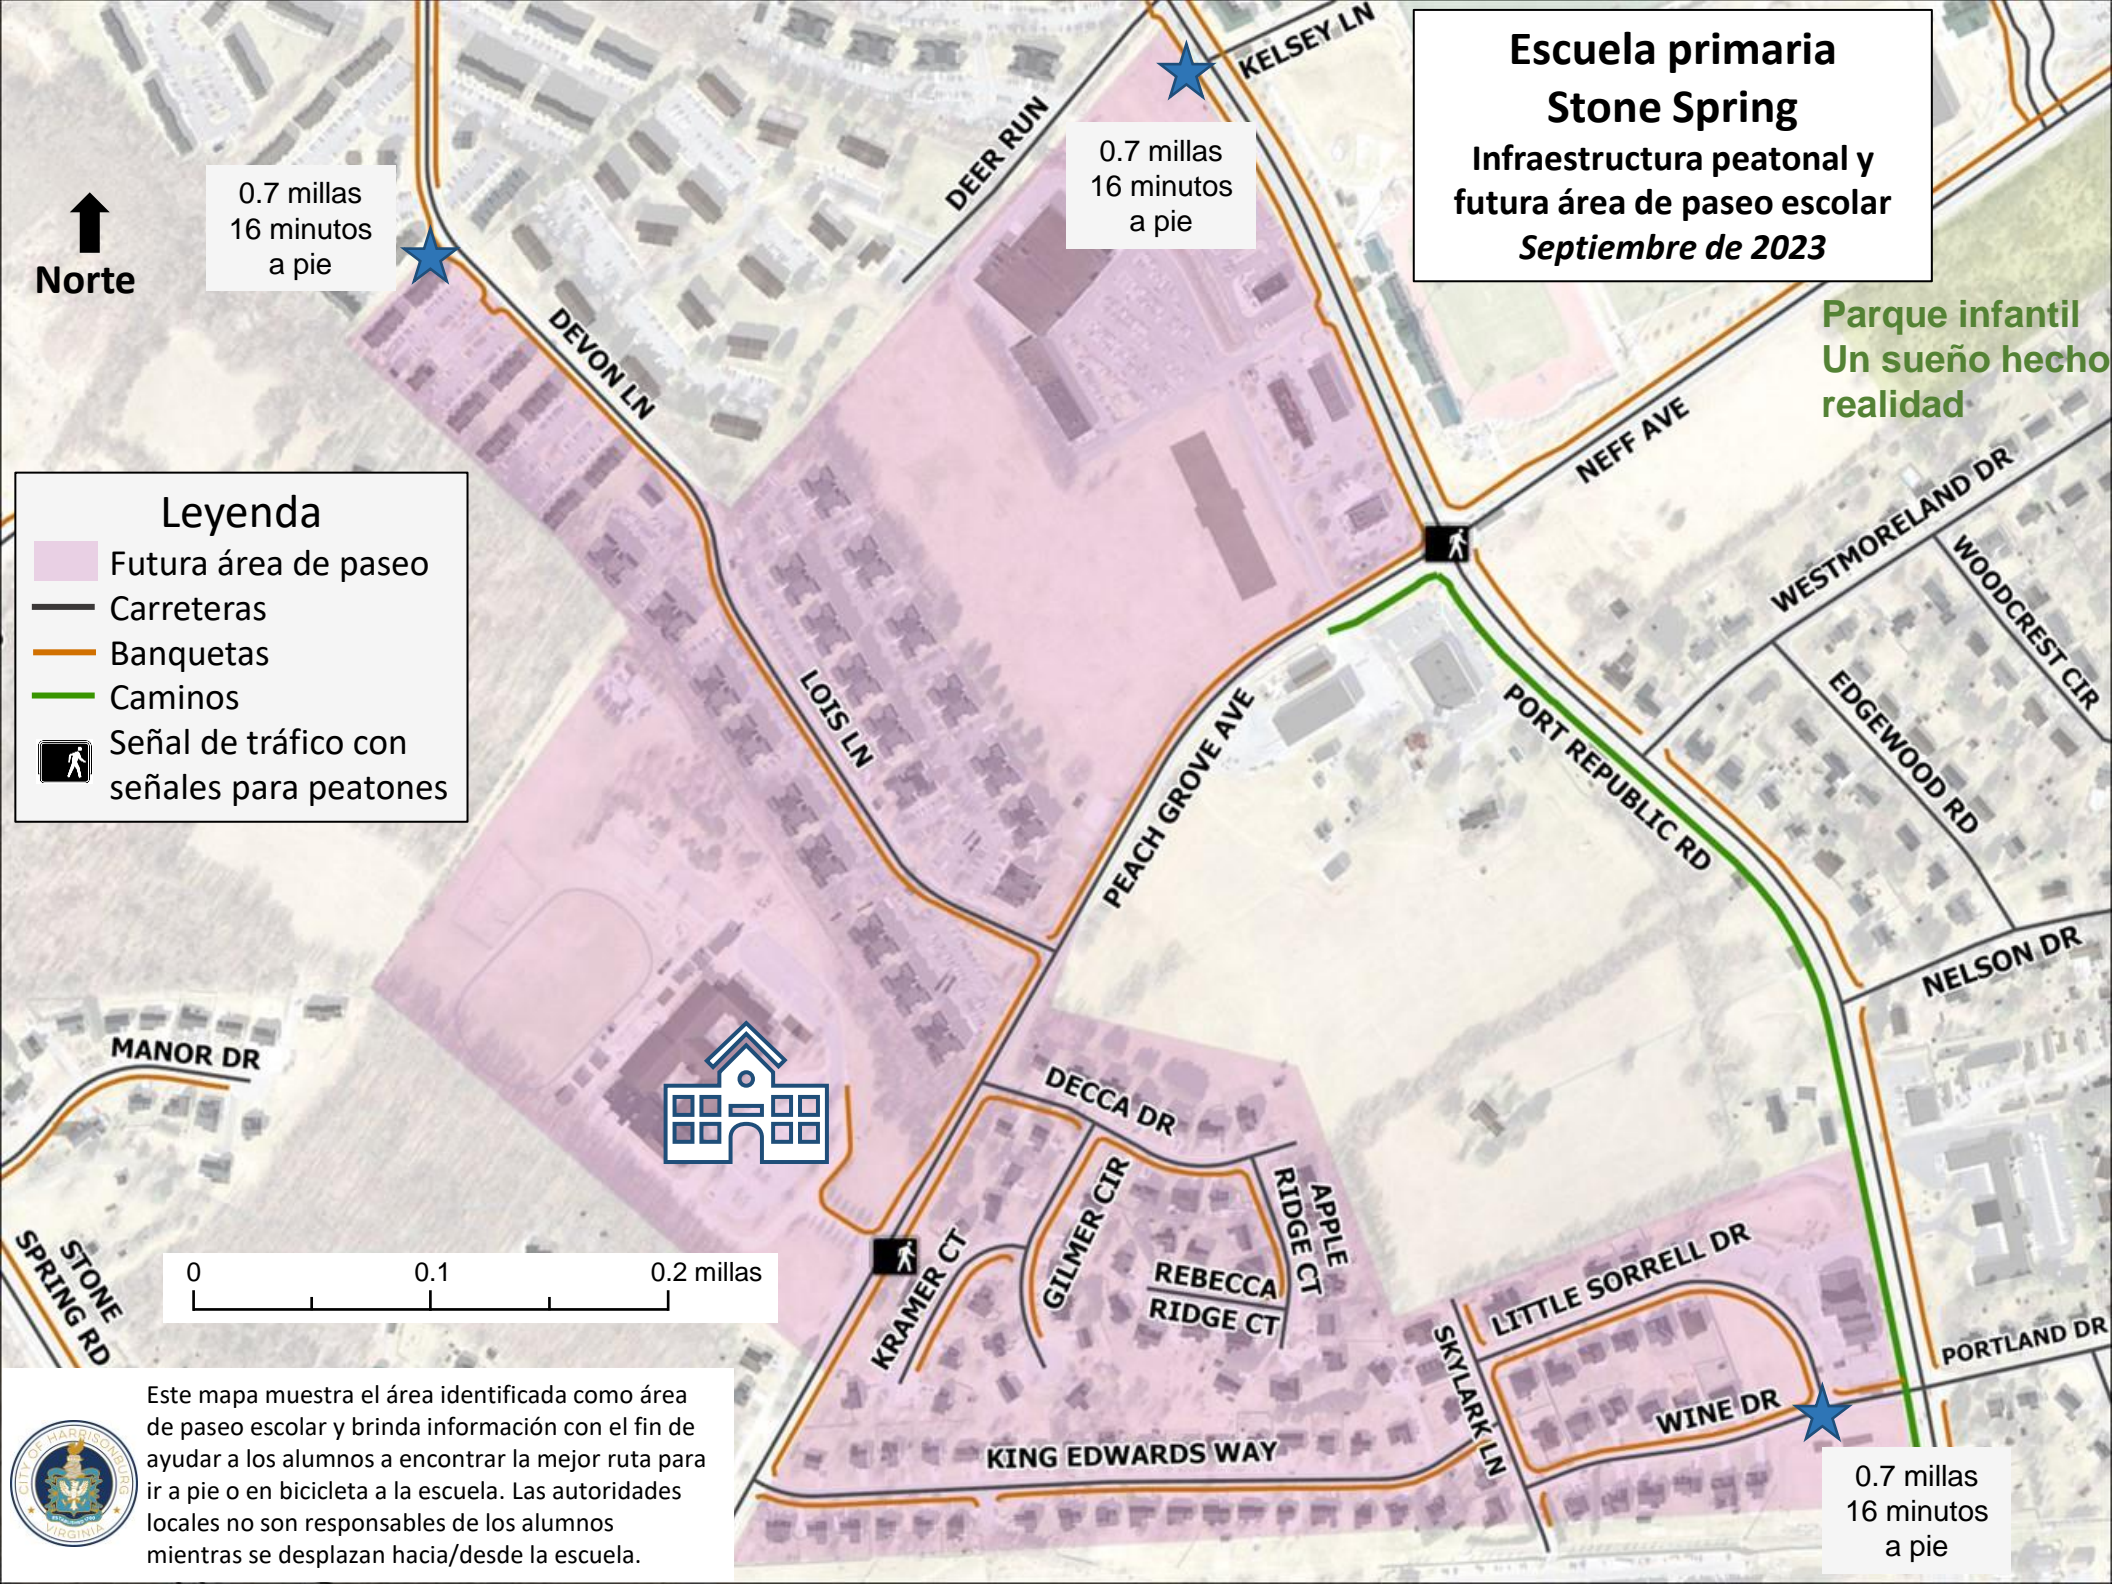

0.7 millas  
16 minutos  
a pie

0.7 millas  
16 minutos  
a pie

**Escuela primaria  
Stone Spring**  
Infraestructura peatonal y  
futura área de paseo escolar  
*Septiembre de 2023*

Parque infantil  
Un sueño hecho  
realidad

**Legenda**

- Futura área de paseo
- Carreteras
- Banquetas
- Caminos
- Señal de tráfico con señales para peatones

Este mapa muestra el área identificada como área de paseo escolar y brinda información con el fin de ayudar a los alumnos a encontrar la mejor ruta para ir a pie o en bicicleta a la escuela. Las autoridades locales no son responsables de los alumnos mientras se desplazan hacia/desde la escuela.

0.7 millas  
16 minutos  
a pie